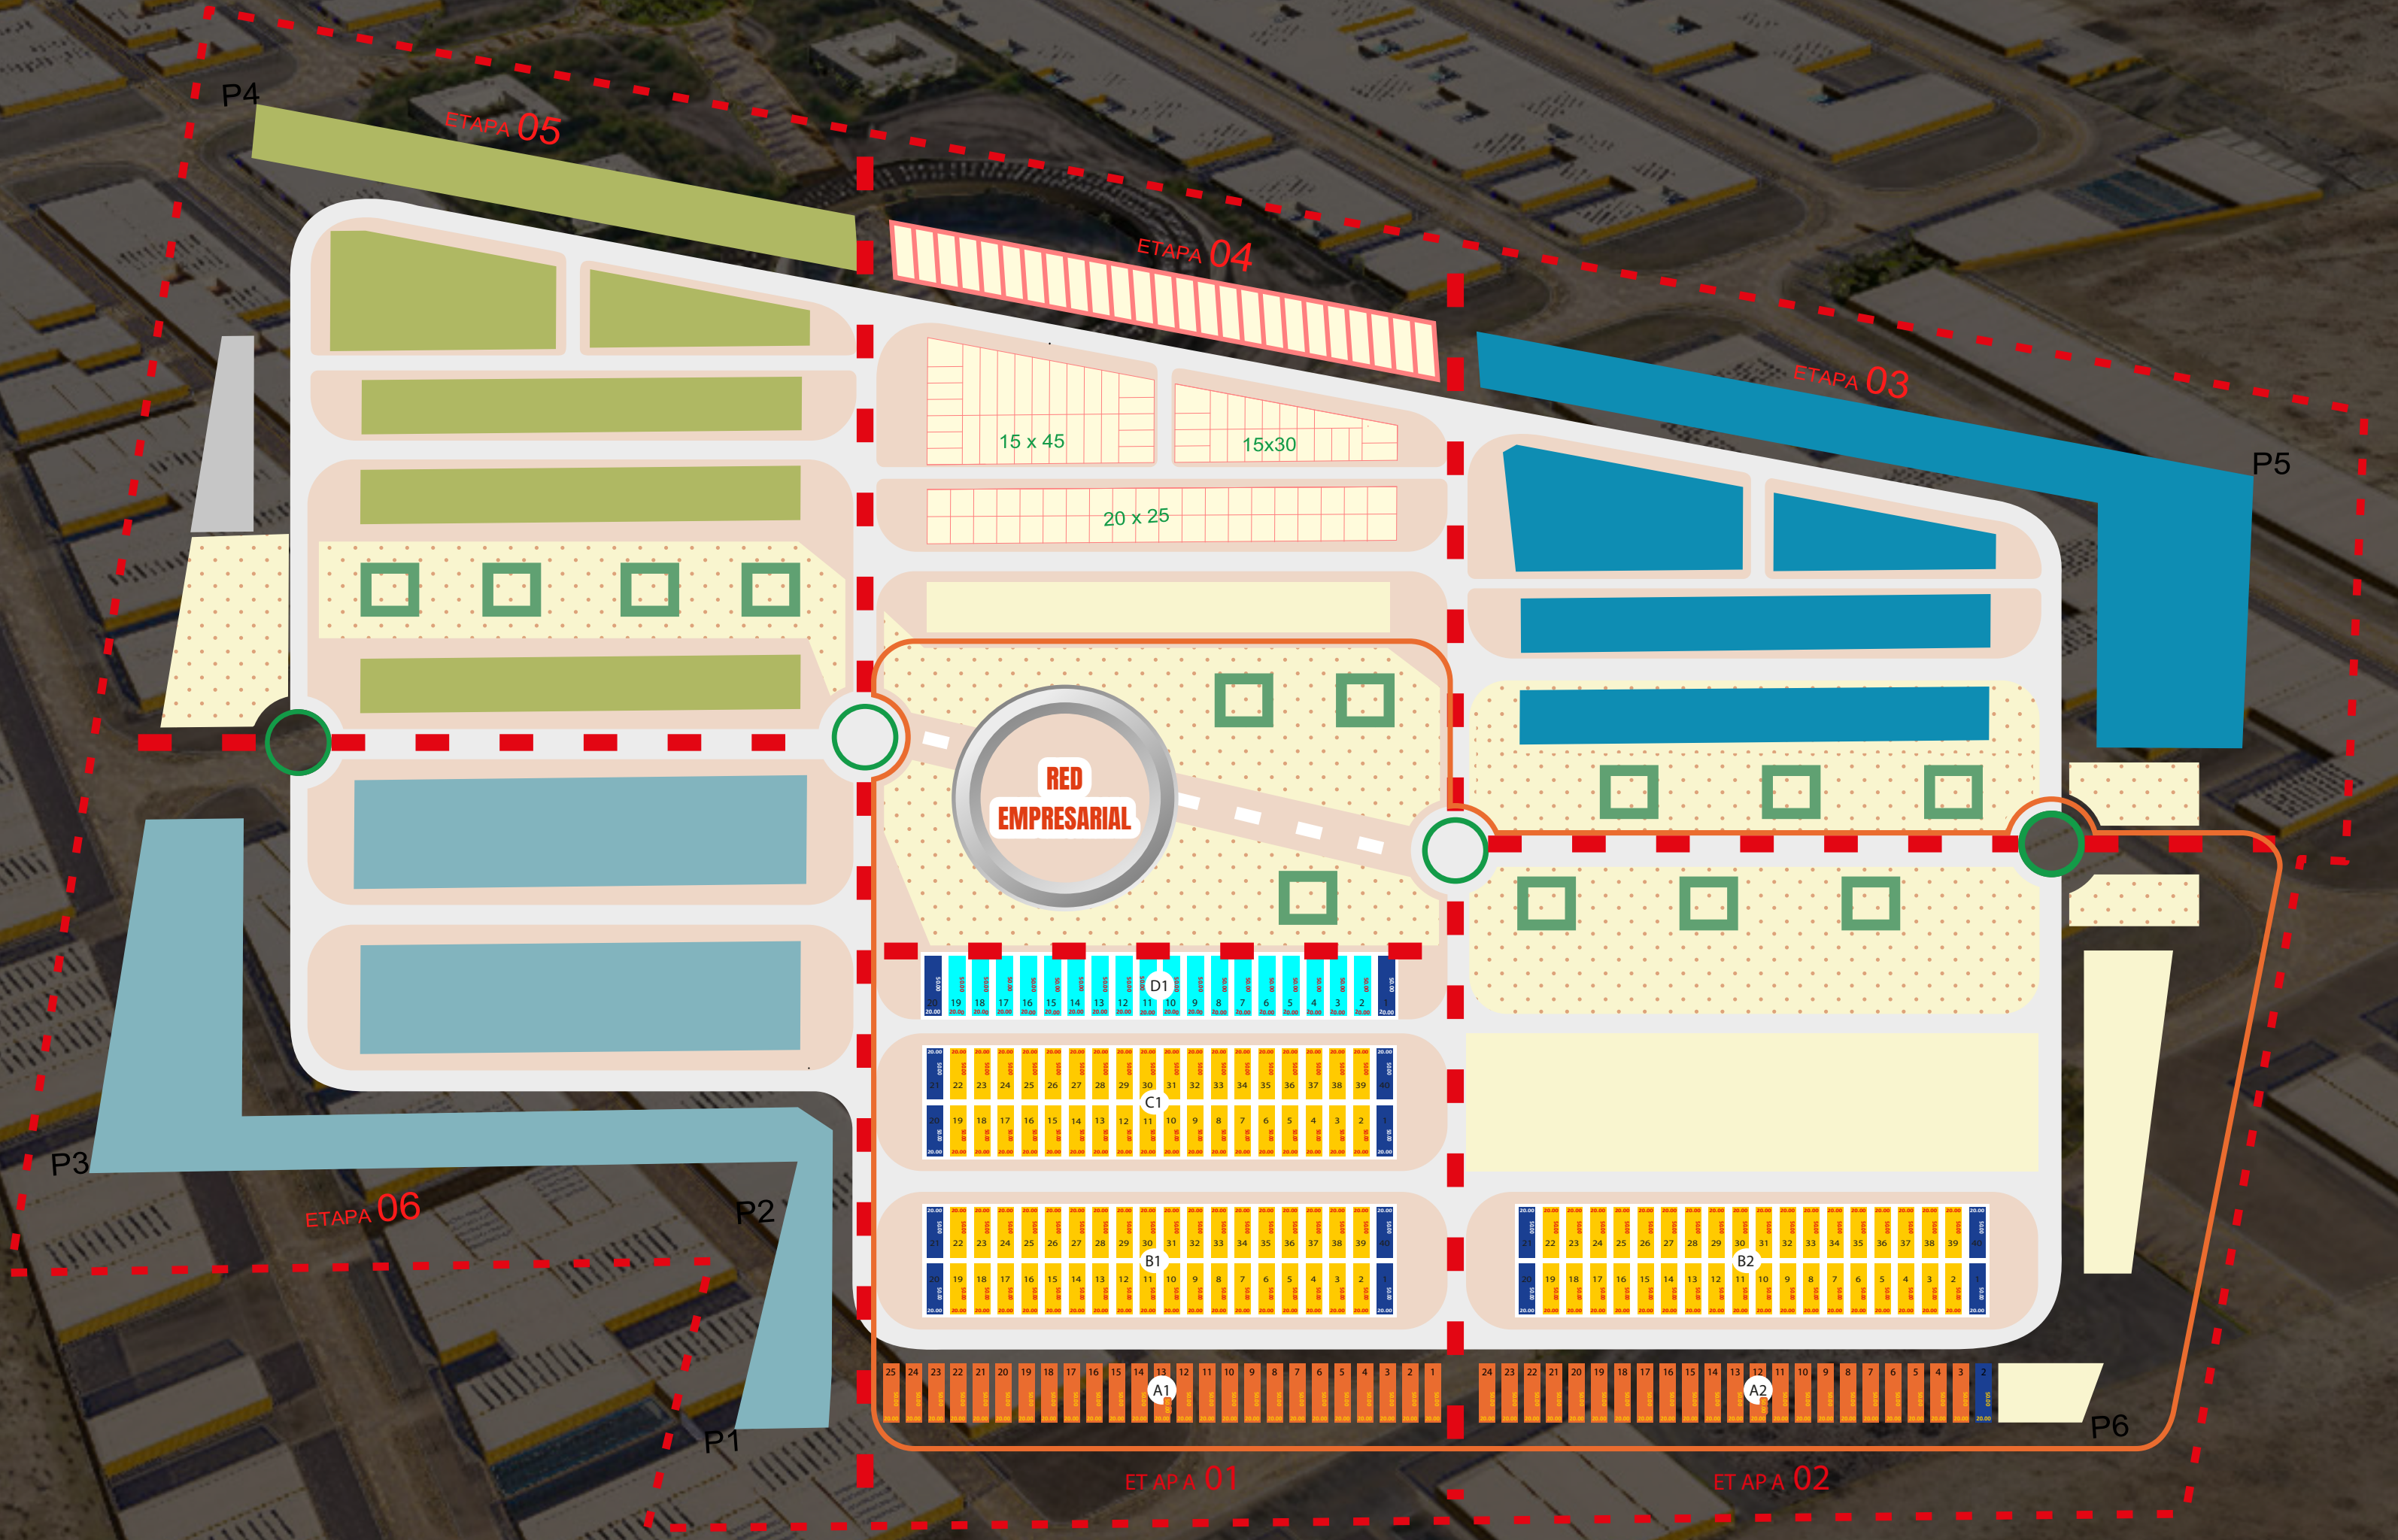

NUESTRA PROPUESTA DE VALOR

Red Líder ofrece **lotes industriales y comerciales**, como una excelente inversión, en una ubicación estratégica. A diferencia de otros desarrollos industriales convencionales, nuestro proyecto no solo proporciona un espacio físico accesible y versátil, sino que también cultiva una **comunidad** vibrante de **líderes empresariales** mediante programas de capacitación y desarrollo personal.

Redes colaborativas de negocio vía generación de negocios y/o desarrollo de proyectos de innovación.

PROYECTO “EL ZAPOTAL”

*Las imágenes solo tienen fines ilustrativos y brindan una visión referencial del proyecto

Lotes industriales y comerciales:

El terreno ideal para construir el futuro de tu negocio

UBICACIÓN DE PROYECTO

ZONA CON ALTO POTENCIAL DE CRECIMIENTO Y REVALORIZACIÓN

Más de 20 proyectos de lotes de casa de campo, techo propio y proyectos inmobiliarios de vivienda.

Mercado potencial para diversos sectores y negocios.

Cerca al Puerto de Paíta - industria.

LOTES

Área: 1000 y 500 m²

DESARROLLO INDUSTRIAL - ZAPOTAL, LA HUACA | PAITA | PIURA - R.03

972 798 042

contacto@redliderperu.com